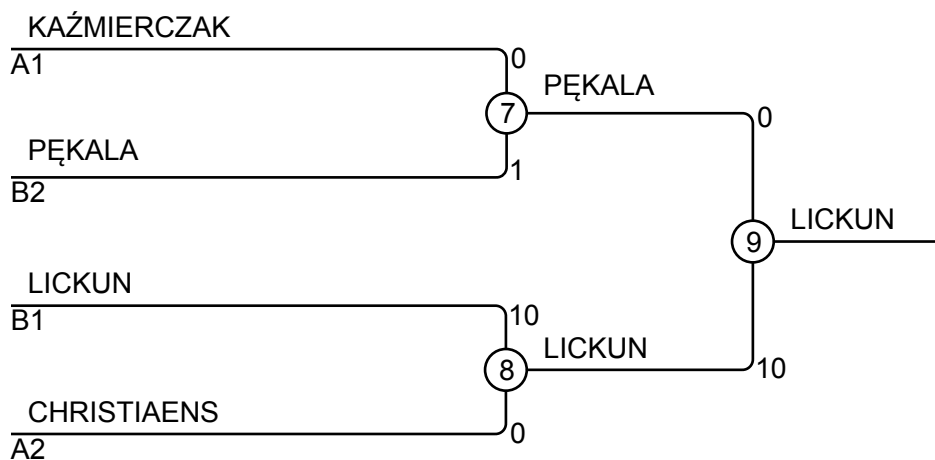

#	Name	Club	4	5	6	Wins	Pts	Pos
4	Natalia PEKALA	UKS Sokół Piszczowice			7	1	7	2
5	Sandra LICKUN	Klub Sportowy Judo G	10		10	2	20	1
6	Diana KRUMINA	Judo Club LIDO Riga				0	0	3

Matches B

Match	White	Blue	Result	Time
2	Natalia PEKALA 4 5	Sandra LICKUN	0 - 10	0:22
4	Natalia PEKALA 4 6	Diana KRUMINA	7 - 0	4:00
6	Sandra LICKUN 5 6	Diana KRUMINA	10 - 0	1:44