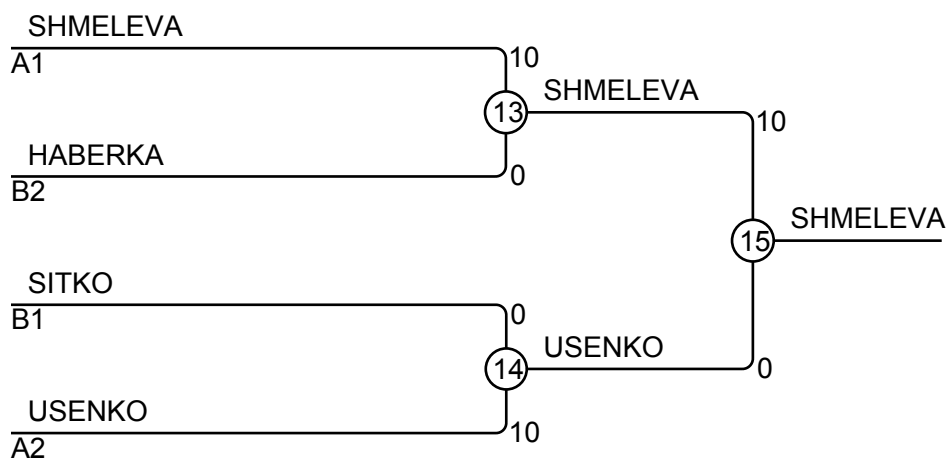

Warsaw Judo Open 2013-09-28/9 Torwar U20W-78

Competitors: 8

Competitors A

#	Name	Club	1	2	3	4	Wins	Pts	Pos
1	ANTONINA SHMELEVA	Gold Eagle Orel		10	10	10	3	30	1
2	Olena USENKO	TS Wisła Kraków			7		1	7	2
3	Agnieszka JAKUBIEC	KS Budowlani Sosnowiec				1	1	1	4
4	Anzhalika MARTSINKIEVITSH	Szkoła Rezerw Olimpi		5			1	5	3

Matches A

Match	White	Blue	Result	Time
1	ANTONINA SHMELEVA 1	Olena USENKO 2	10 - 0	2:49
3	Agnieszka JAKUBIEC 3	Anzhalika MARTSINKIEVITSH 4	1 - 0	4:00
5	ANTONINA SHMELEVA 1	Agnieszka JAKUBIEC 3	10 - 0	3:01
7	Olena USENKO 2	Anzhalika MARTSINKIEVITSH 4	0 - 5	4:00
9	ANTONINA SHMELEVA 1	Anzhalika MARTSINKIEVITSH 4	10 - 0	0:51
11	Olena USENKO 2	Agnieszka JAKUBIEC 3	7 - 0	4:00

Competitors B

#	Name	Club	5	6	7	8	Wins	Pts	Pos
5	Justyna SITKO	KS Budowlani Sosnowiec		7	10	10	3	27	1
6	Karolina HABERKA	UKS Judo Wolbrom			5	10	2	15	2
7	Monika DZIEMBOWSKA	UKS Judo Sensei Płock				10	1	10	3
8	Tatiana DAVYDOVICH	Szkoła Rezerw Olimpi					0	0	4

Matches B

Match	White	Blue	Result	Time
2	Justyna SITKO 5	Karolina HABERKA 6	7 - 0	4:00
4	Monika DZIEMBOWSKA 7	Tatiana DAVYDOVICH 8	10 - 0	0:23
6	Justyna SITKO 5	Monika DZIEMBOWSKA 7	10 - 0	3:15
8	Karolina HABERKA 6	Tatiana DAVYDOVICH 8	10 - 0	2:41
10	Justyna SITKO 5	Tatiana DAVYDOVICH 8	10 - 0	2:47
12	Karolina HABERKA 6	Monika DZIEMBOWSKA 7	5 - 0	4:00

Results

Pos	Name
1	ANTONINA SHMELEVA, Gold Eagle Orel
2	Olena USENKO, TS Wisła Kraków
3	Karolina HABERKA, UKS Judo Wolbrom
3	Justyna SITKO, KS Budowlani Sosnowiec