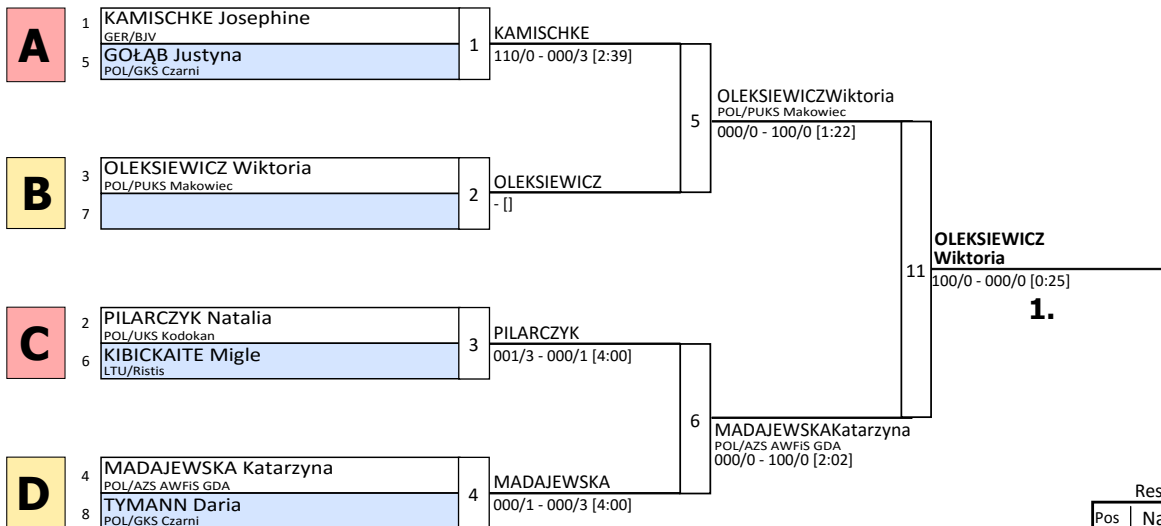

Warsaw Judo Open

Warsaw
2015-09-26

U20W+78

Tatami: 10, Competitors: 7

Results	
Pos	Name
1	Wiktoria OLEKSIEWICZ POL/PUKS Makowiec
2	Katarzyna MADAJEWSKA POL/AZS AWFIS GDA
3	Justyna GOŁĄB POL/GKS Czarni
3	Josephine KAMISCHKE GER/BJV
5	Natalia PILARCZYK POL/UKS Kodokan
5	Migle KIBICKAITE LTU/Ristis
7	
7	Daria TYMANN POL/GKS Czarni

Repechage