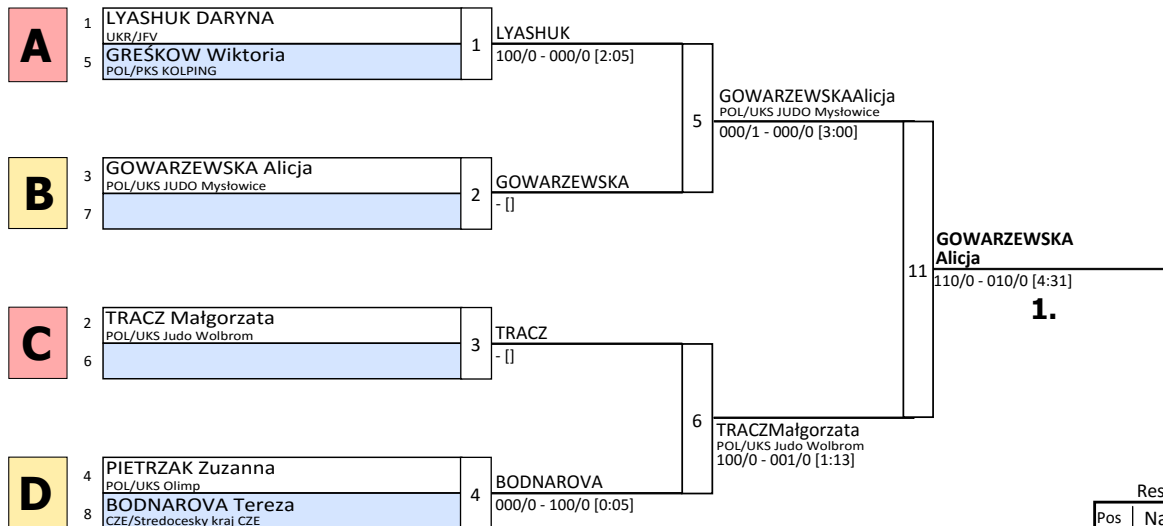

# Warsaw Judo Open

Warsaw  
2015-09-27

# U15W-36

Tatami: 9, Competitors: 6

Results	
Pos	Name
1	Alicja GOWARZEWSKA POL/UKS JUDO Myslowice
2	Małgorzata TRACZ POL/UKS Judo Wolbrom
3	Tereza BODNAROVA CZE/Stredocesky kraj CZE
3	DARYNA LYASHUK UKR/JFV
5	Wiktoria GREŠKOW POL/PKS KOLPING
5	Zuzanna PIETRZAK POL/UKS Olimp
7	
7	

## Repechage