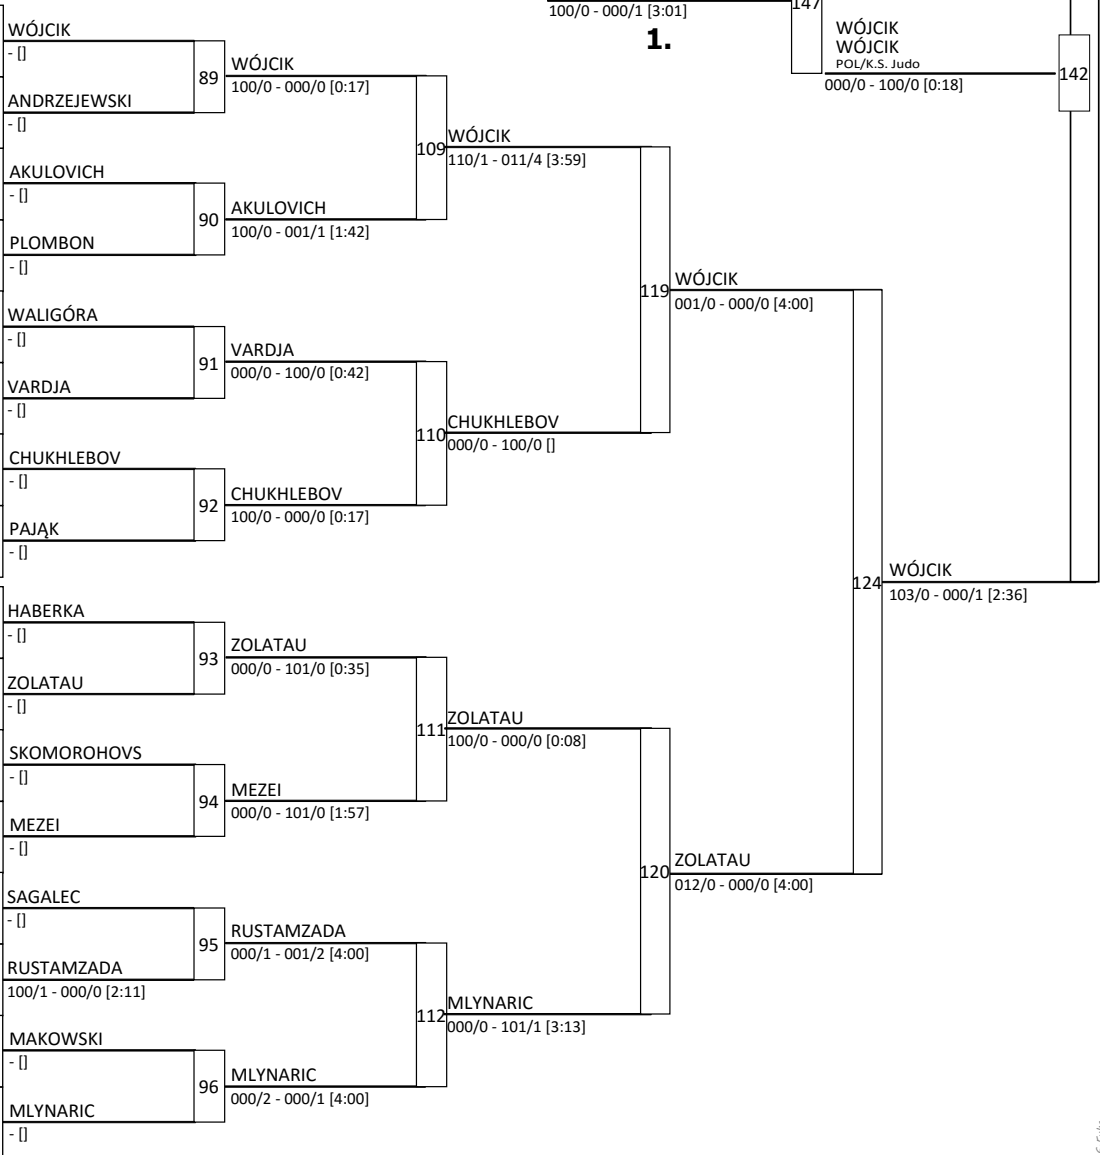

U17M-60

Tatami: 8, Competitors: 66
Warsaw Judo Open
Warsaw
2015-09-27

A

B

U17M-60

Tatami: 8, Competitors: 66
Warsaw Judo Open
Warsaw
2015-09-27

C

2	KIEREŚ Piotr POL/MKS Truso	33
66		
34		
98	KARDOKAS ROKAS LTU/Lithuanian	34
18		
82	GOŁOJUCH Łukasz POL/TS Judo Gryf	35
50		
114	SZYMAŃSKI Krystian POL/UMKS Zak	36
10	GWÓZDŹ Kamil POL/TS Wisła	37
74		
42		
106	YAREMENKO MYKOLA UKR/JFDD	38
26		
90	KOCIMA Filip POL/UKS JUDO Mystowice	39
58	RIZIJS Arturs Daniels LAT/VZ sporta skola	40
122		
6	SILVA Eliseu BRA/Mercadante - BRAZIL	41
70		
38		
102	SAMÓLNİK Kamil POL/MULKS Technik-Orion	42
22	ASKHABOV Arsen RUS/Tyumen-Judo	43
86		
54		
118	LEHWARK Michał POL/UKS Gimnazjon	44
14	MARKANS Mareks LAT/Adazi BJS	45
78		
46	KOKOSZA Piotr POL/KS Budowlani	46
110		
30		
94	PLATT Archie GBR/Osaka	47
62		
126	SELIVONETZ DANIL BLR/BREST UOR	48

U17M-60

Tatami: 8, Competitors: 66
Warsaw Judo Open

Warsaw
2015-09-27

Repechage

FINAL

Results

Pos	Name
1	Bence PONGRACZ HUN/UTE
2	Jakub WÓJCIK POL/K.S. Judo
3	Krzysztof KOZAK POL/T.S. MOSiR
3	Viktor CHUKHLEBOV RUS/Mozdok
5	Piotr KOKOSZA POL/KS Budowlani
5	Joao Paulo CORREIA BRA/Mercadante - BRAZIL
7	Jacobs JONAS BEL/JC Herzele
7	Kamil SAMÓLNIK POL/MULKS Technik-Orion