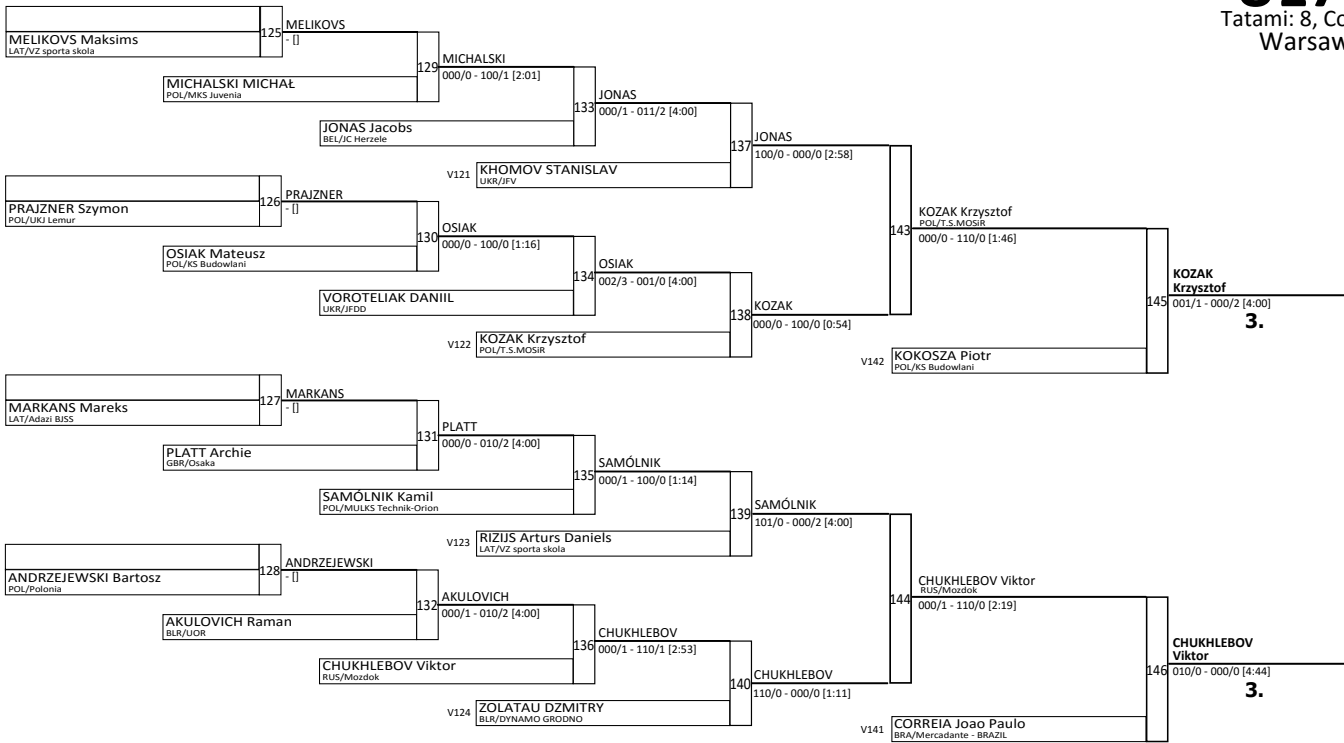

D

4	WÓJCIK Jakub POL/K.S. Judo	49
68		
36	ANDRZEJEWSKI Bartosz POL/Polonia	50
100		
20		
84	AKULOVICH Raman BLR/UOR	51
52	PLOMBON Aleksander POL/TS Judo Gryf	52
116		
12	WALIGÓRA Daniel POL/Gwardia BB	53
76		
44		
108	WARDJA Daniel Markus EST/Aitado	54
28		
92	CHUKHLEBOV Viktor RUS/Mozdok	55
60	PAJAŁ Mateusz POL/MMKS Wojownik	56
124		
8		
72	HABERKA Kacper POL/UKS Judo Wolbrom	57
40	ZOLATAU DZMITRY BLR/DYNAMO GRODNO	58
104		
24	SKOMORHOVS Aleksandrs LAT/VZ sporta skola	59
88		
56	MEZEI Bernát HUN/PSE	60
120		
16	SAGALEC ERNESTAS LTU/Kumikata	61
80		
48	RUSTAMZADA Fakhri AZE/AZERI JC	62
112	HRYSUNYAK STANISLAV UKR/JFV	63
32	MAKOWSKI Sebastian POL/UKS Olimpia-Judo	64
96		
64	MLYNARIC Daniel SVK/Sk ZEMPLIN MICH.	64
128		

U17M-60

Tatami: 8, Competitors: 66
Warsaw Judo Open

Warsaw
2015-09-27

Repechage

FINAL

Results

Pos	Name
1	Bence PONGRACZ HUN/UTE
2	Jakub WÓJCIK POL/K.S. Judo
3	Krzysztof KOZAK POL/T.S. MOSiR
3	Viktor CHUKHLEBOV RUS/Mozdok
5	Piotr KOKOSZA POL/KS Budowlani
5	Joao Paulo CORREIA BRA/Mercadante - BRAZIL
7	Jacobs JONAS BEL/JC Herzele
7	Kamil SAMÓLNIK POL/MULKS Technik-Orion