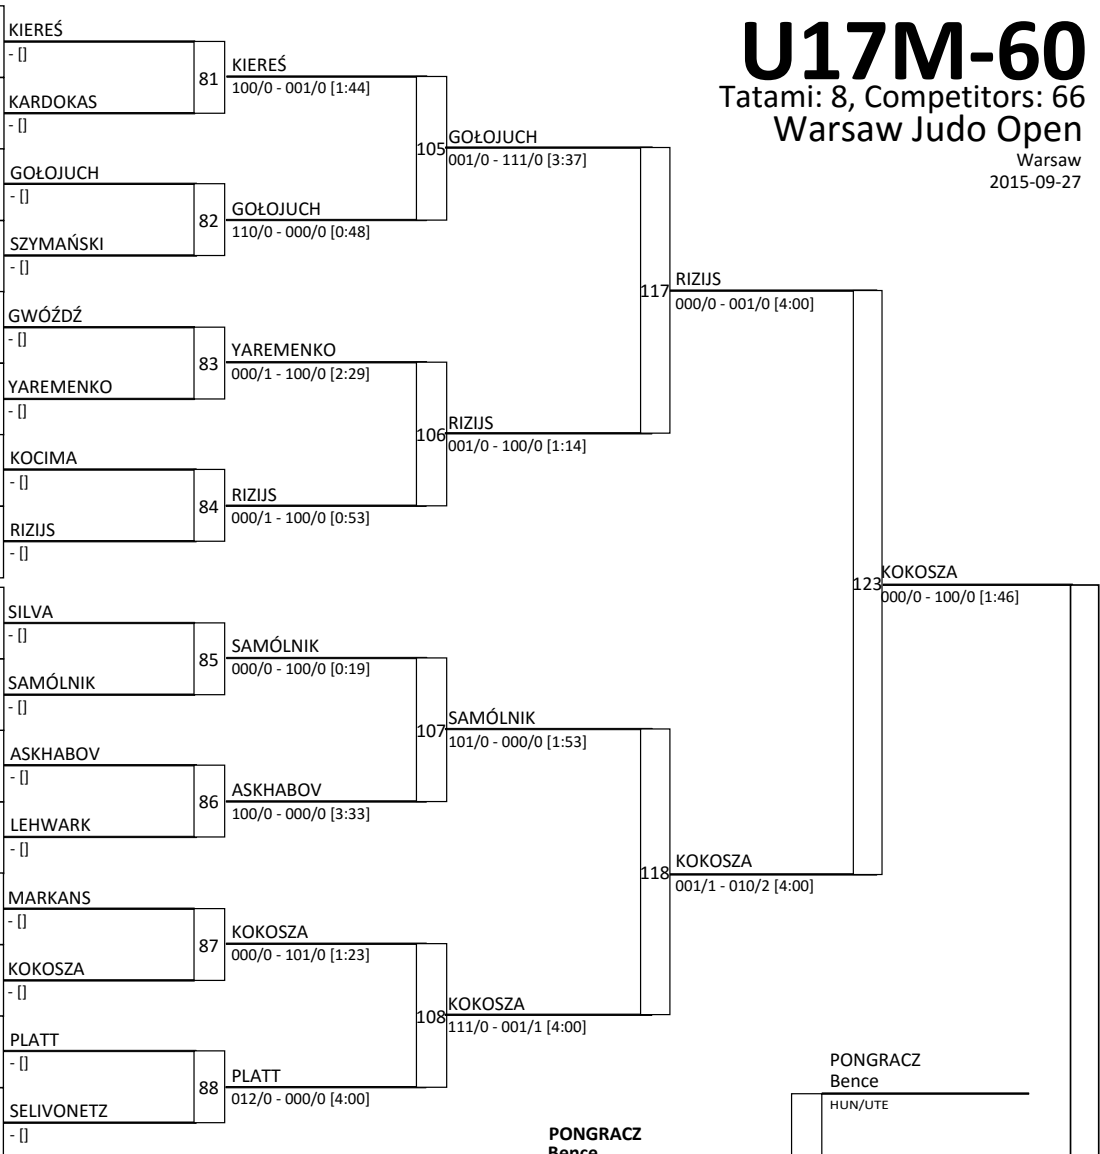

U17M-60

Tatami: 8, Competitors: 66
Warsaw Judo Open
Warsaw
2015-09-27

A

B

U17M-60

Tatami: 8, Competitors: 66
Warsaw Judo Open
Warsaw
2015-09-27

C

2	KIEREŚ Piotr POL/MKS Truso	33
66		
34		
98	KARDOKAS ROKAS LTU/Lithuanian	34
18		
82	GOŁOJUCH Łukasz POL/TS Judo Gryf	35
50		
114	SZYMAŃSKI Krystian POL/UMKS Zak	36
10	GWÓZDŹ Kamil POL/TS Wisła	37
74		
42		
106	YAREMENKO MYKOLA UKR/JFDD	38
26		
90	KOCIMA Filip POL/UKS JUDO Mystowice	39
58	RIZIJS Arturs Daniels LAT/VZ sporta skola	40
122		
6	SILVA Eliseu BRA/Mercadante - BRAZIL	41
70		
38		
102	SAMÓLNİK Kamil POL/MULKS Technik-Orion	42
22	ASKHABOV Arsen RUS/Tyumen-Judo	43
86		
54		
118	LEHWARK Michał POL/UKS Gimnazjon	44
14	MARKANS Mareks LAT/Adazi BJS	45
78		
46	KOKOSZA Piotr POL/KS Budowlani	46
110		
30		
94	PLATT Archie GBR/Osaka	47
62		
126	SELIVONETZ DANIL BLR/BREST UOR	48