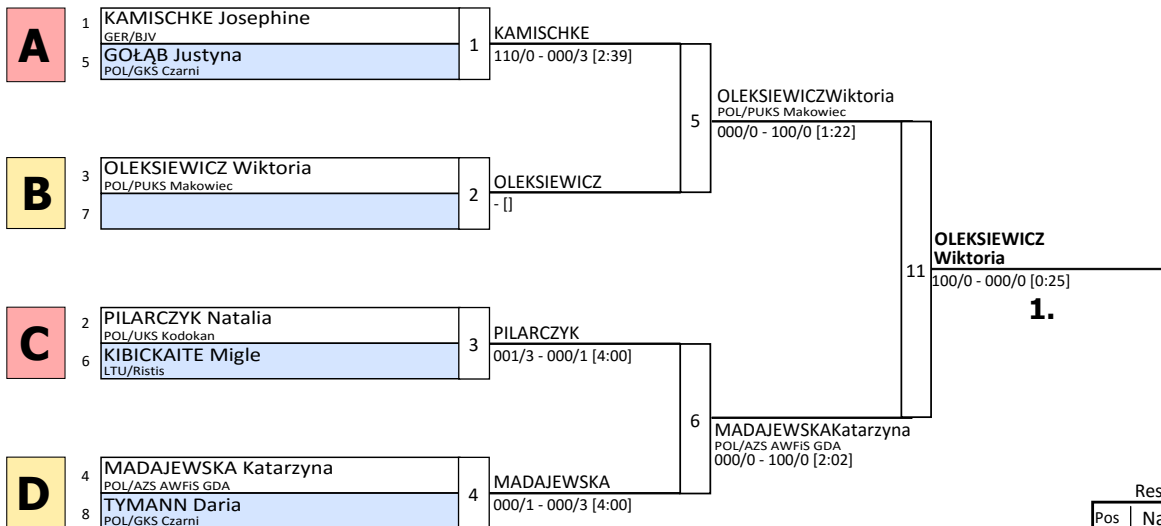

# Warsaw Judo Open

Warsaw  
2015-09-27

# U20W+78

Tatami: 10, Competitors: 7

Results	
Pos	Name
1	Wiktoria OLEKSIEWICZ POL/PUKS Makowiec
2	Katarzyna MADAJEWSKA POL/AZS AWFIS GDA
3	Justyna GOŁĄB POL/GKS Czarni
3	Josephine KAMISCHKE GER/BJV
5	Natalia PILARCZYK POL/UKS Kodokan
5	Migle KIBICKAITE LTU/Ristis
7	
7	Daria TYMANN POL/GKS Czarni

## Repechage