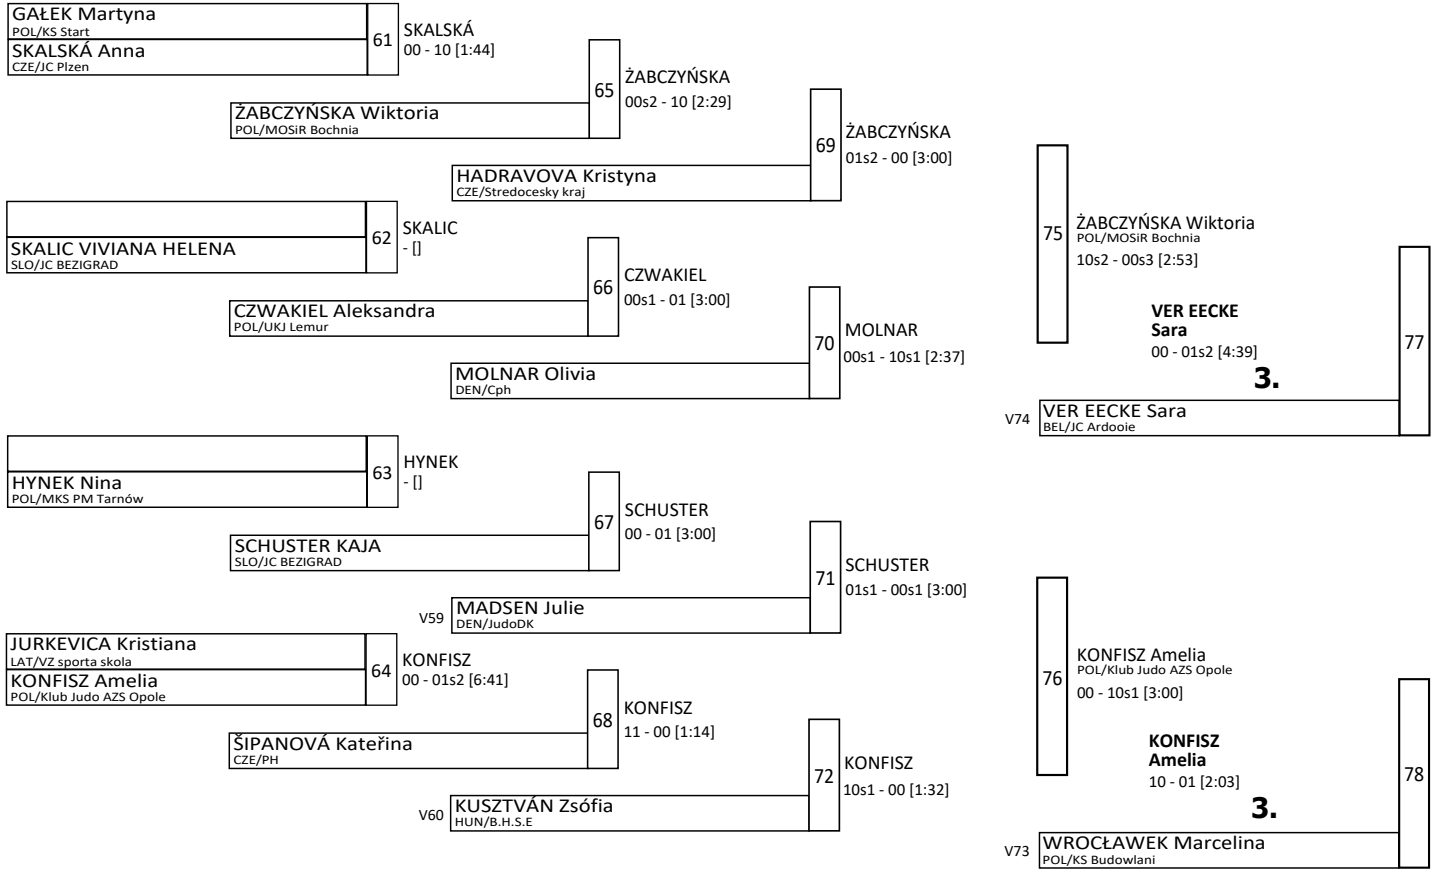

48 ŠIPANOVÁ
10s1 - 00 [3:00]

57 SOUZA
10 - 00s1 [1:59]

50 HADRAVOVA
00 - 10 [0:41]

51 MOLNAR
10s1 - 00s2 [1:42]

52 WROCLAWEK
10 - 00 [0:27]

53 MADSEN
11 - 00 [0:40]

54 ZÁRYBNICKÁ
00 - 10 [1:16]

55 KUSZTVÁN
00s3 - 10 [2:12]

56 VER EECKE
00 - 10 [0:24]

58 WROCLAWEK
00s3 - 11s1 [2:33]

59 ZÁRYBNICKÁ
00 - 10 [1:32]

60 VER EECKE
00 - 10 [0:24]

61 WROCLAWEK
10 - 00 [0:27]

62 WROCLAWEK
10 - 00s2 [1:35]

63 WROCLAWEK
10 - 00 [0:27]

73 SOUZA Sarah
BRA/Mercadante
11 - 00 [1:47]

79 SOUZA Sarah
10 - 00s3 [3:52]

74 ZÁRYBNICKÁ Lucie
CZE/TSC Turnov
10 - 01s1 [2:19]

1.

Repechage

FINAL

Results

Pos	Name
1	Sarah SOUZA BRA/Mercadante
2	Lucie ZÁRYBNICKÁ CZE/TSC Turnov
3	Sara VER EECKE BEL/JC Ardoois
3	Amelia KONFISZ POL/Klub Judo AZS Opole
5	Wiktoria ŻABCZYŃSKA POL/MOSiR Bochnia
5	Marcelina WROĆLAWEK POL/KS Budowlani
7	Olivia MOLNAR DEN/Cph
7	KAJA SCHUSTER SLO/JC BEZIGRAD