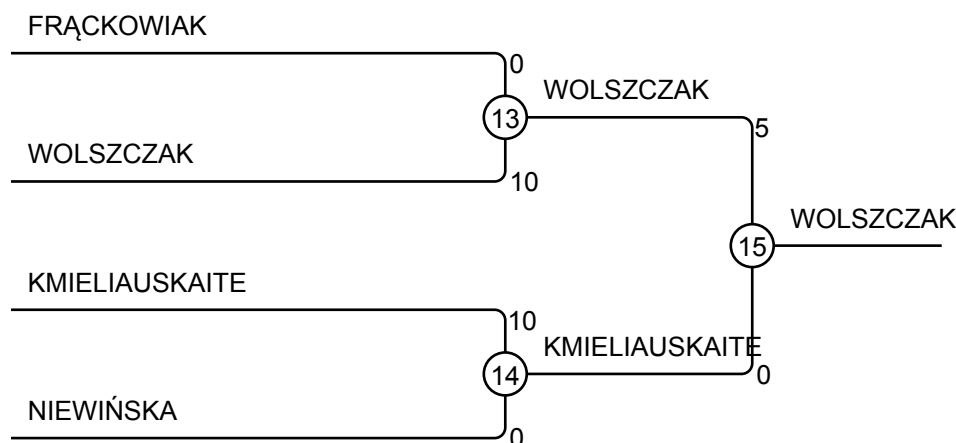

Warsaw Judo Open 2014-09-27 Torwar U14W+63

Competitors: 8

Competitors A

#	Name	Club	1	2	3	4	Wins	Pts	Pos
1	Volha BORTNIK	BLR Szkola Sportowa		0	0	0	0	0	4
2	Martyna NOLEWAJKA	UKS Judo AHINSA Tarn	10		0	0	1	10	3
3	Dominika FRĄCKOWIAK	UKS Conrad Gdańsk	10	10		10	3	30	1
4	Aleksandra NIEWIŃSKA	Białostocki KS Hetma	10	10	0		2	20	2

Matches A

Match	White		Blue	Result	Time	
1	Volha BORTNIK	1	2	Martyna NOLEWAJKA	0 - 10	0:59
3	Dominika FRĄCKOWIAK	3	4	Aleksandra NIEWIŃSKA	10 - 0	1:48
5	Volha BORTNIK	1	3	Dominika FRĄCKOWIAK	0 - 10	1:38
7	Martyna NOLEWAJKA	2	4	Aleksandra NIEWIŃSKA	0 - 10	2:12
9	Volha BORTNIK	1	4	Aleksandra NIEWIŃSKA	0 - 10	0:29
11	Martyna NOLEWAJKA	2	3	Dominika FRĄCKOWIAK	0 - 10	2:06

Competitors B

#	Name	Club	5	6	7	8	Wins	Pts	Pos
5	Justina KMIELIAUSKAITE	LTUn Team Elektrenai		10	10	10	3	30	1
6	Kinga WOLSZCZAK	WKS Śląsk Wrocław	0		5	10	2	15	2
7	Oliwia CEBIENIAK	UKS 6 Piła	0	0		10	1	10	3
8	Klaudia CHOBOT	ULKS Judo Kowala Kow	0	0	0		0	0	4

Matches B

Match	White		Blue	Result	Time	
2	Justina KMIELIAUSKAITE	5	6	Kinga WOLSZCZAK	10 - 0	2:10
4	Oliwia CEBIENIAK	7	8	Klaudia CHOBOT	10 - 0	2:14
6	Justina KMIELIAUSKAITE	5	7	Oliwia CEBIENIAK	10 - 0	2:58
8	Kinga WOLSZCZAK	6	8	Klaudia CHOBOT	10 - 0	1:51
10	Justina KMIELIAUSKAITE	5	8	Klaudia CHOBOT	10 - 0	0:08
12	Kinga WOLSZCZAK	6	7	Oliwia CEBIENIAK	5 - 0	3:00

Results

Pos	Name
1	Kinga WOLSZCZAK WKS Śląsk Wrocław
2	Justina KMIELIAUSKAITE LTUn Team Elektrenai
3	Dominika FRĄCKOWIAK UKS Conrad Gdańsk
3	Aleksandra NIEWIŃSKA Białostocki KS Hetma