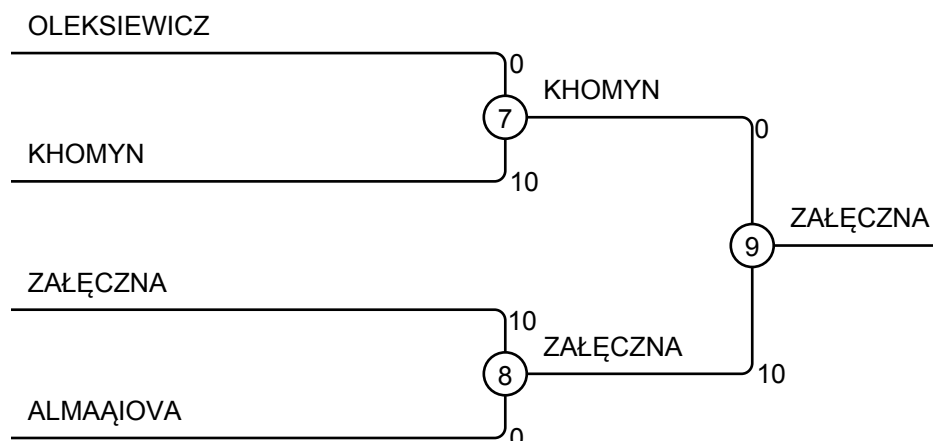

Warsaw Judo Open 2014-09-27 Torwar U20W+78

Competitors: 6

Competitors A

#	Name	Club	1	2	3	Wins	Pts	Pos
1	Natalia ALMAAĬOVA	Slavia STU Bratislava Slovakia Bratislava	0	0	10	1	10	2
2	Wiktoria OLEKSIEWICZ	PUKS Makowiec Skarys	10		10	2	20	1
3	Katarzyna WANATOWSKA	MKS Truso Elbląg	0	0		0	0	3

Matches A

Match	White	Blue	Result	Time
1	Natalia ALMAAĬOVA 1 2	Wiktoria OLEKSIEWICZ	0 - 10	0:35
3	Natalia ALMAAĬOVA 1 3	Katarzyna WANATOWSKA	10 - 0	3:06
5	Wiktoria OLEKSIEWICZ 2 3	Katarzyna WANATOWSKA	10 - 0	2:29

Competitors B

#	Name	Club	4	5	6	Wins	Pts	Pos
4	Aleksandra KHOMYN	KHVSM ST.PETERSBURG	10	0		1	10	2
5	Anzhalika MARTSINKEVICH	BLR Szkola Sportowa	0		0	0	0	3
6	Anna ZAŁĘCZNA	TKS Judo Toruń	10	10		2	20	1

Matches B

Match	White	Blue	Result	Time
2	Aleksandra KHOMYN 4 5	Anzhalika MARTSINKEVICH	10 - 0	3:52
4	Aleksandra KHOMYN 4 6	Anna ZAŁĘCZNA	0 - 10	1:07
6	Anzhalika MARTSINKEVICH 5 6	Anna ZAŁĘCZNA	0 - 10	2:13

Results

Pos	Name
1	Anna ZAŁĘCZNA TKS Judo Toruń
2	Aleksandra KHOMYN KHVSM ST.PETERSBURG
3	Wiktoria OLEKSIEWICZ PUKS Makowiec Skarys
3	Natalia ALMAAĬOVA Slavia STU Bratislava Slovakia Bratislava